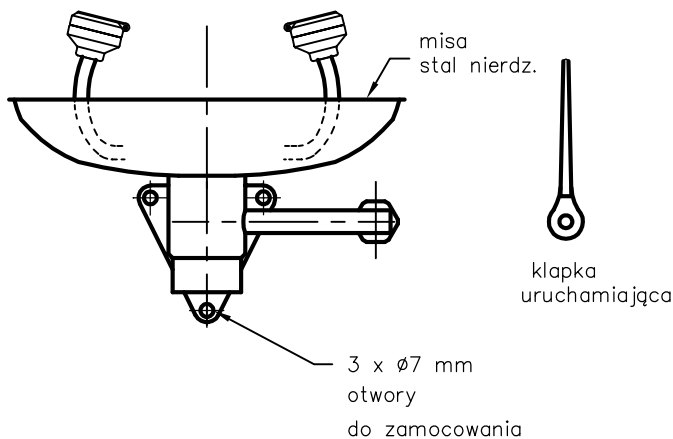

INSTRUKCJA MONTAŻU ORAZ DTR

Widok zaworu

przez ścianę
pozycja normalna
(klapka ustawiona pionowo)

Widok z góry

Widok od przodu

Widok z boku