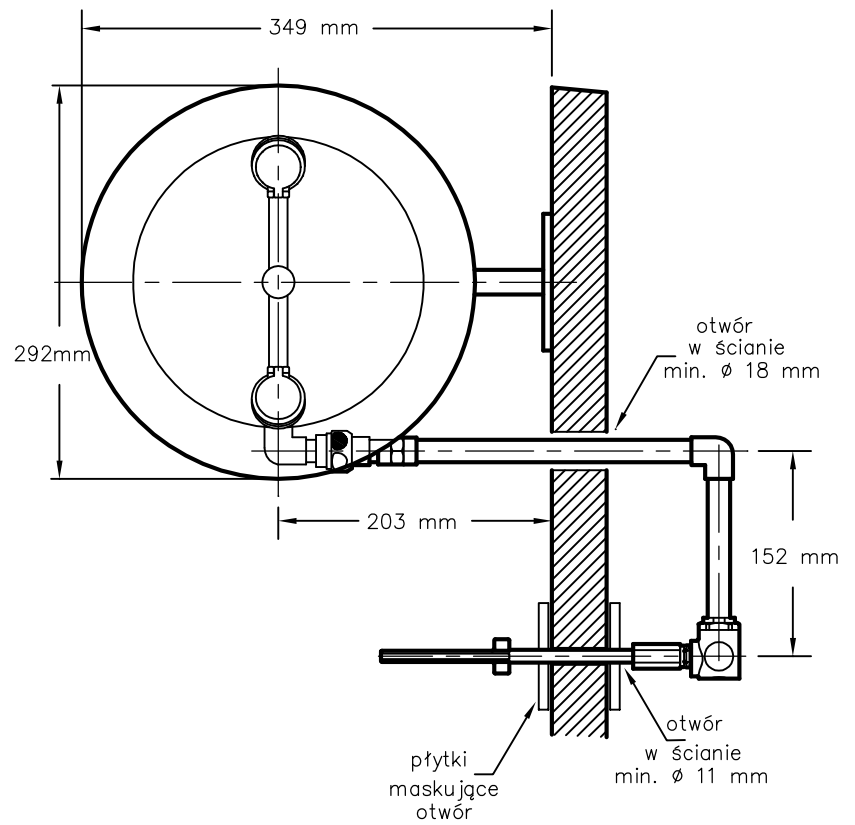

INSTRUKCJA MONTAŻU ORAZ DTR

Widok zaworu

przez ścianę
pozycja normalna
(klapka ustawiona pionowo)

Widok z góry

Widok od przodu

Widok z boku